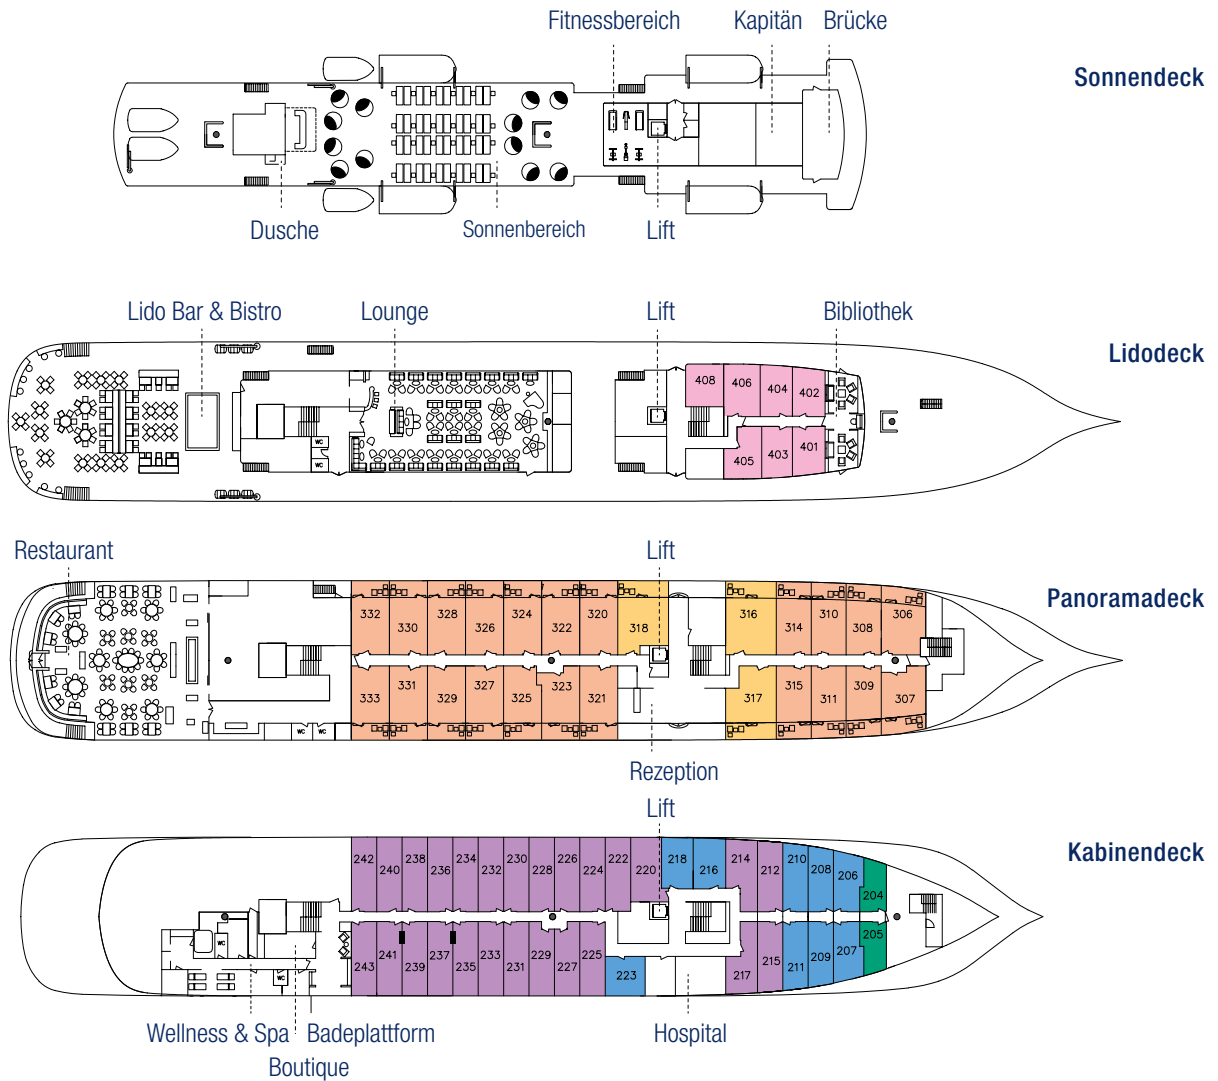

# Decksplan der SEA CLOUD SPIRIT

● Masten ■ Kabinen 235/237 und 239/241 mit Verbindungstüren

## Kabinen-Kategorien der SEA CLOUD SPIRIT

- |  |   |  |
|--|---|--|
| Kat. A <span style="color: #FFD700;">■</span> Owner-Suiten mit Balkon  | Kat. C <span style="color: #FFB6C1;">■</span> De-Luxe-Lido-Außenkabinen | Kat. E <span style="color: #4682B4;">■</span> Superior-Außenkabinen        |
| Kat. B <span style="color: #FFA07A;">■</span> Junior-Suiten mit Balkon | Kat. D <span style="color: #9932CC;">■</span> De-Luxe-Außenkabinen      | Kat. F <span style="color: #008000;">■</span> Superior-Einzel-Außenkabinen |

Garantie-Kabine: Die Zuteilung der Unterbringung erfolgt ab Kat. E. Die genaue Kabinennummer erhalten Sie zu Beginn der jeweiligen Reise an Bord. Für diese Kategorie steht nur ein sehr begrenztes Kontingent zur Verfügung.

### Technische Daten

- Länge über alles: 138 m
- Größte Breite: 17,20 m
- Tiefgang: 5,65 m
- Höhe des Großmastes über Wasserlinie: 57,70 m
- Gesamtsegelfläche: ca. 4.100 m<sup>2</sup>
- Anzahl der Segel: 28
- Passagiere: max. 136
- Crew: ca. 85
- Anzahl der Decks: 4
- Flagge: Malta
- Antrieb: 28 Segel + 2 diesel-elektrische Motoren (2 x 1.700 kW)