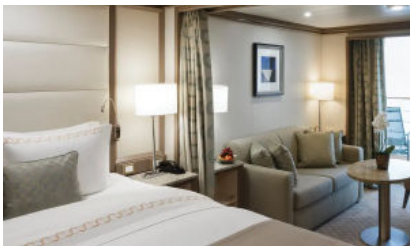

CLASSIC VERANDA SUITE

S SUITEN-UPGRADES - VERBESSERN SIE IHR ERLEBNIS

KATEGORIE- HIGHLIGHTS

- Deck 5, 6 von 11
- Suite-Größe 36 sq.m. including veranda
- Veranda

DIE PREIS E PRO GAS T AB

DOOR-TO-DOOR ~~11.600 €~~ **10.700 €**

PORT-TO-PORT ~~9.800 €~~ **8.900 €**